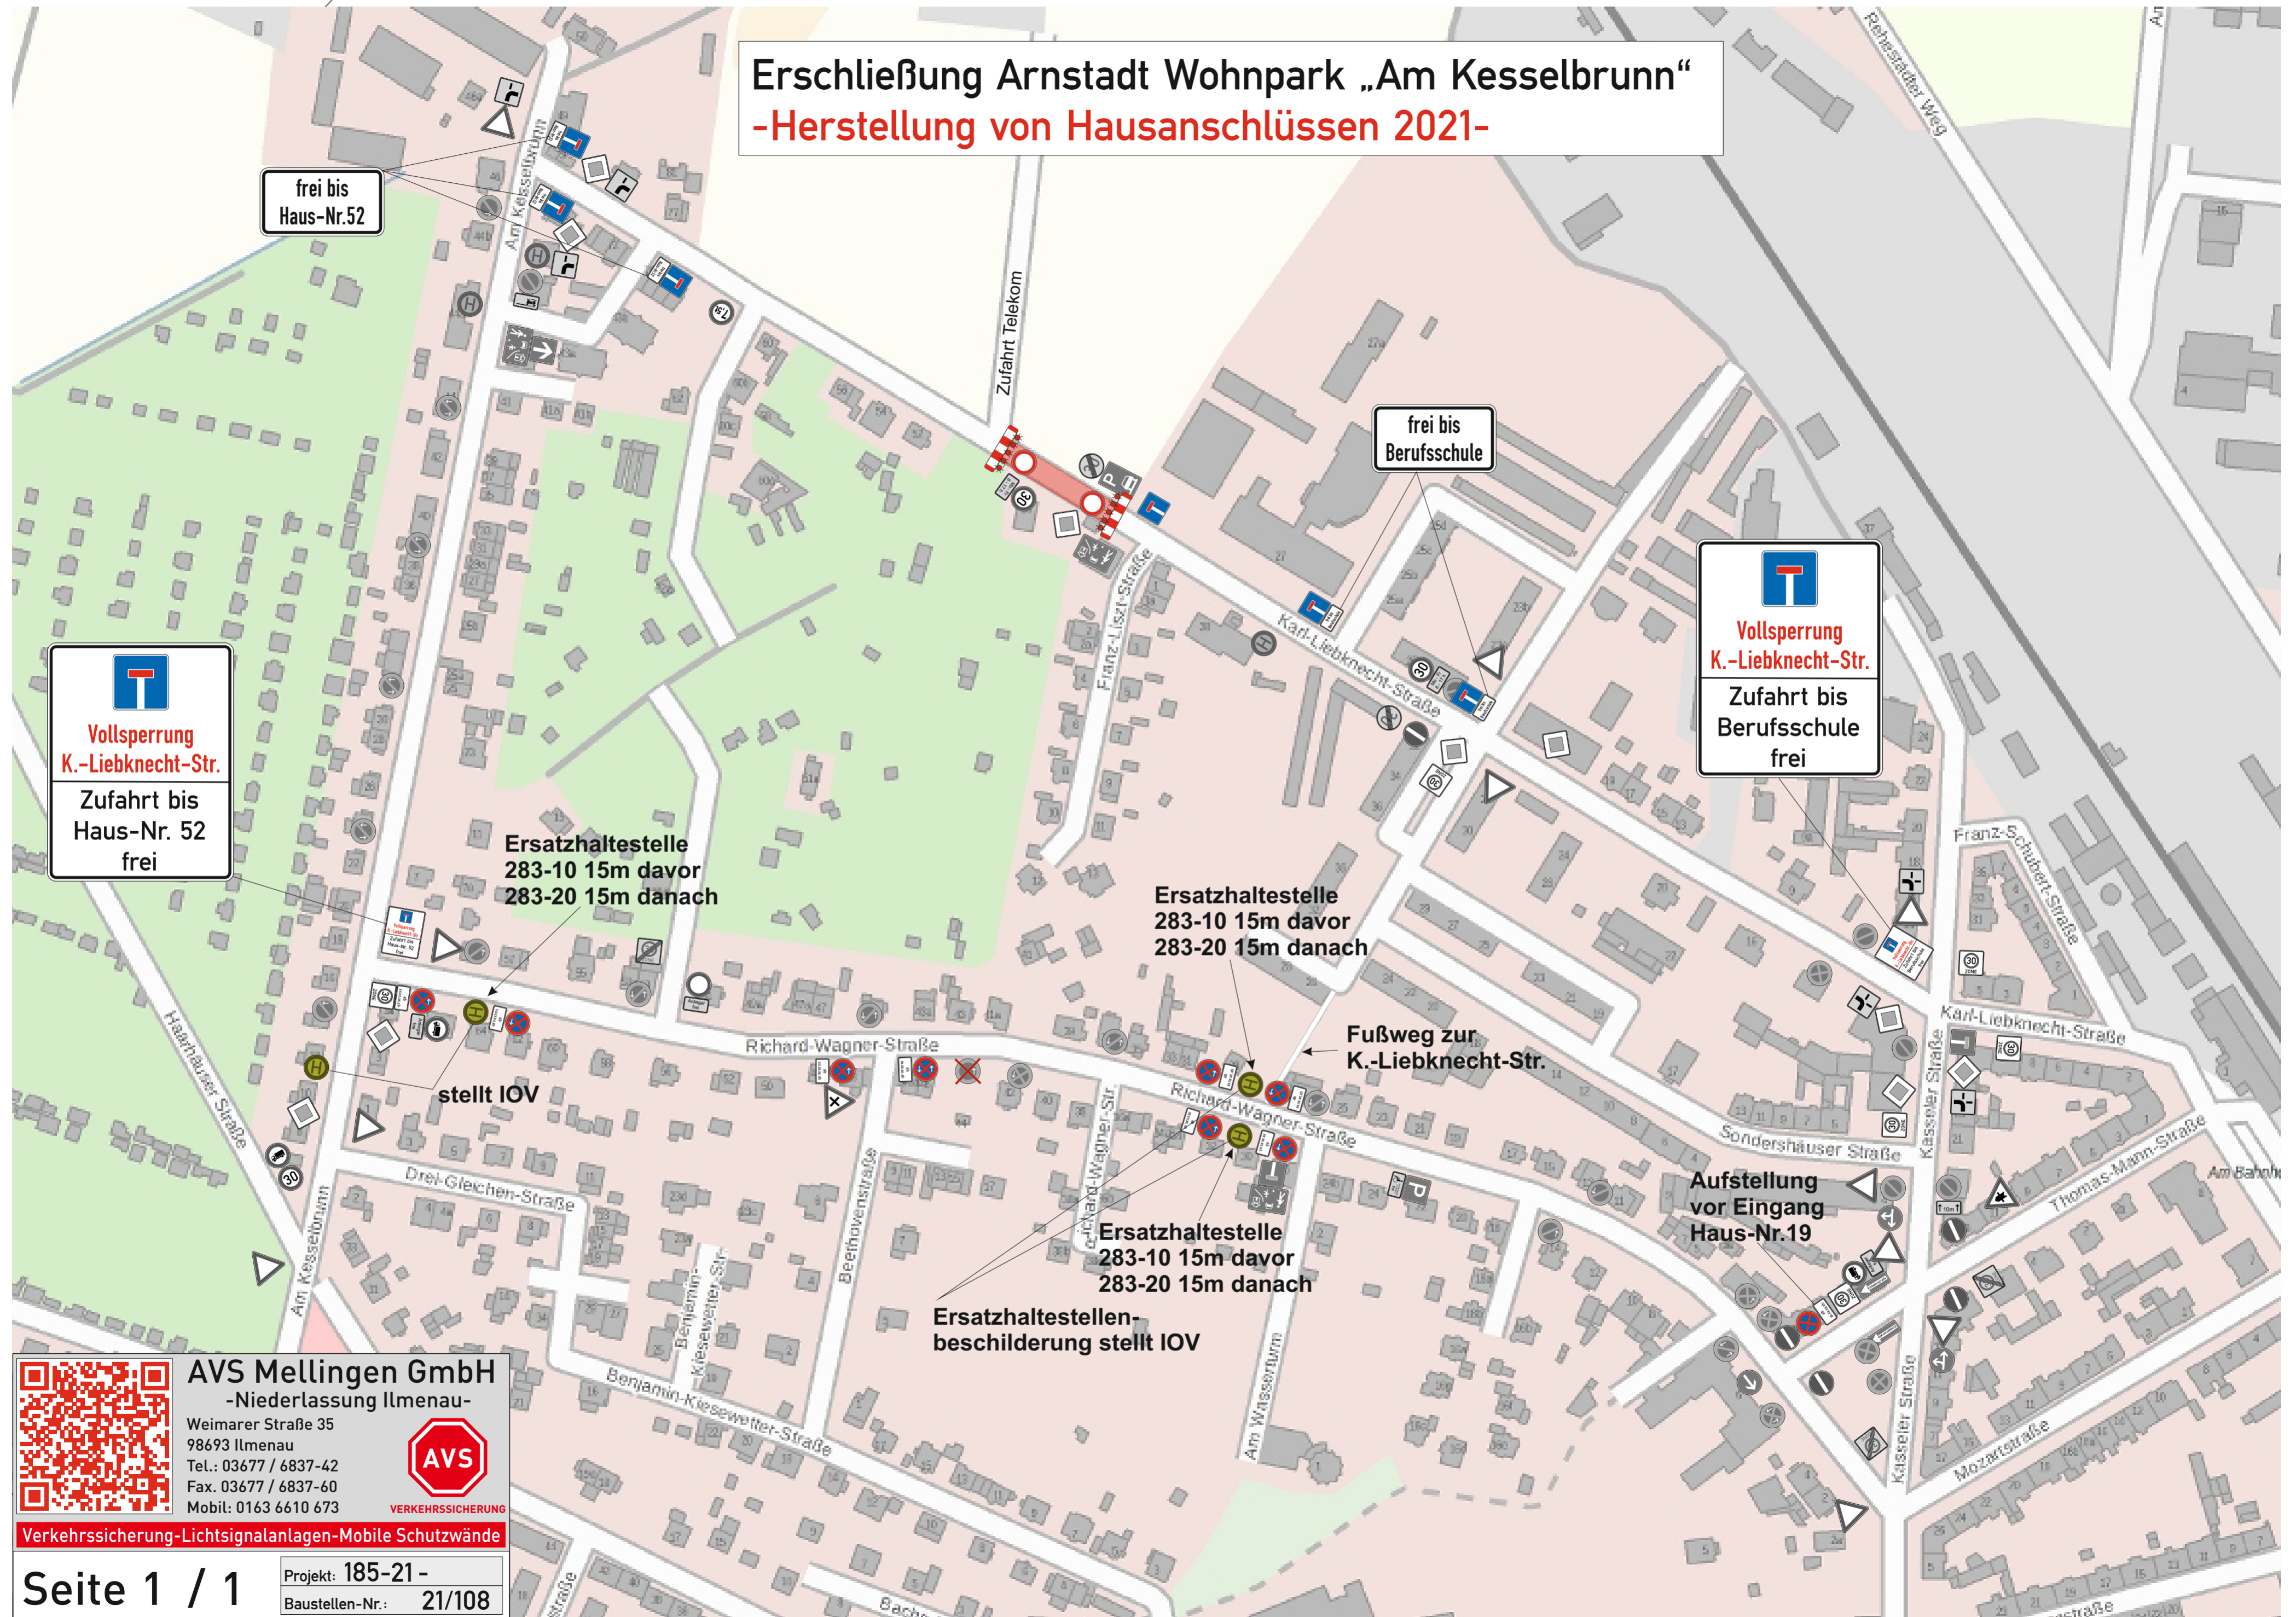

# Erschließung Arnstadt Wohnpark „Am Kesselbrunn“ -Herstellung von Hausanschlüssen 2021-

  
**Vollsperrung  
K.-Liebknecht-Str.**  
 Zufahrt bis  
 Haus-Nr. 52  
 frei

frei bis  
 Haus-Nr.52

frei bis  
 Berufsschule

  
**Vollsperrung  
K.-Liebknecht-Str.**  
 Zufahrt bis  
 Berufsschule  
 frei

Ersatzhaltestelle  
 283-10 15m davor  
 283-20 15m danach

Ersatzhaltestelle  
 283-10 15m davor  
 283-20 15m danach

stellt IOV

Fußweg zur  
 K.-Liebknecht-Str.

Ersatzhaltestelle  
 283-10 15m davor  
 283-20 15m danach

Ersatzhaltestellen-  
 beschilderung stellt IOV

Aufstellung  
 vor Eingang  
 Haus-Nr.19

 **AVS Mellingen GmbH**  
 -Niederlassung Ilmenau-  
 Weimarer Straße 35  
 98693 Ilmenau  
 Tel.: 03677 / 6837-42  
 Fax: 03677 / 6837-60  
 Mobil: 0163 6610 673